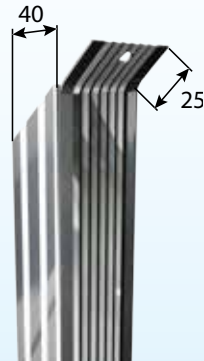

Vinogradarski stupovi

www.lim-mont.hr

listopad 2017.

Vinogradarski stup

od pocinčanog čeličnog lima debljine 1,5 mm

60 x 40

Visina L (mm)

2500
2750
3000

50 x 40

Visina L (mm)

2500
2750
3000

- jednostavni su za montažu (mogućnost ručnog i strojnog zabijanja u tlo)
- izrađeni su od pocinčanog lima debljine 1.5 mm
- imaju posebne zakačke koje su već pripremljene za vješanje žice; žica se može pričvrstiti točno na mjestu gdje je potrebno

60 x 40

Potporni stup

od pocinčanog čeličnog lima debljine 1,5 mm

Visina L (mm)

2000
2500

Kolčić

od pocinčanog čeličnog lima debljine 1.5 mm

Visina L (mm)