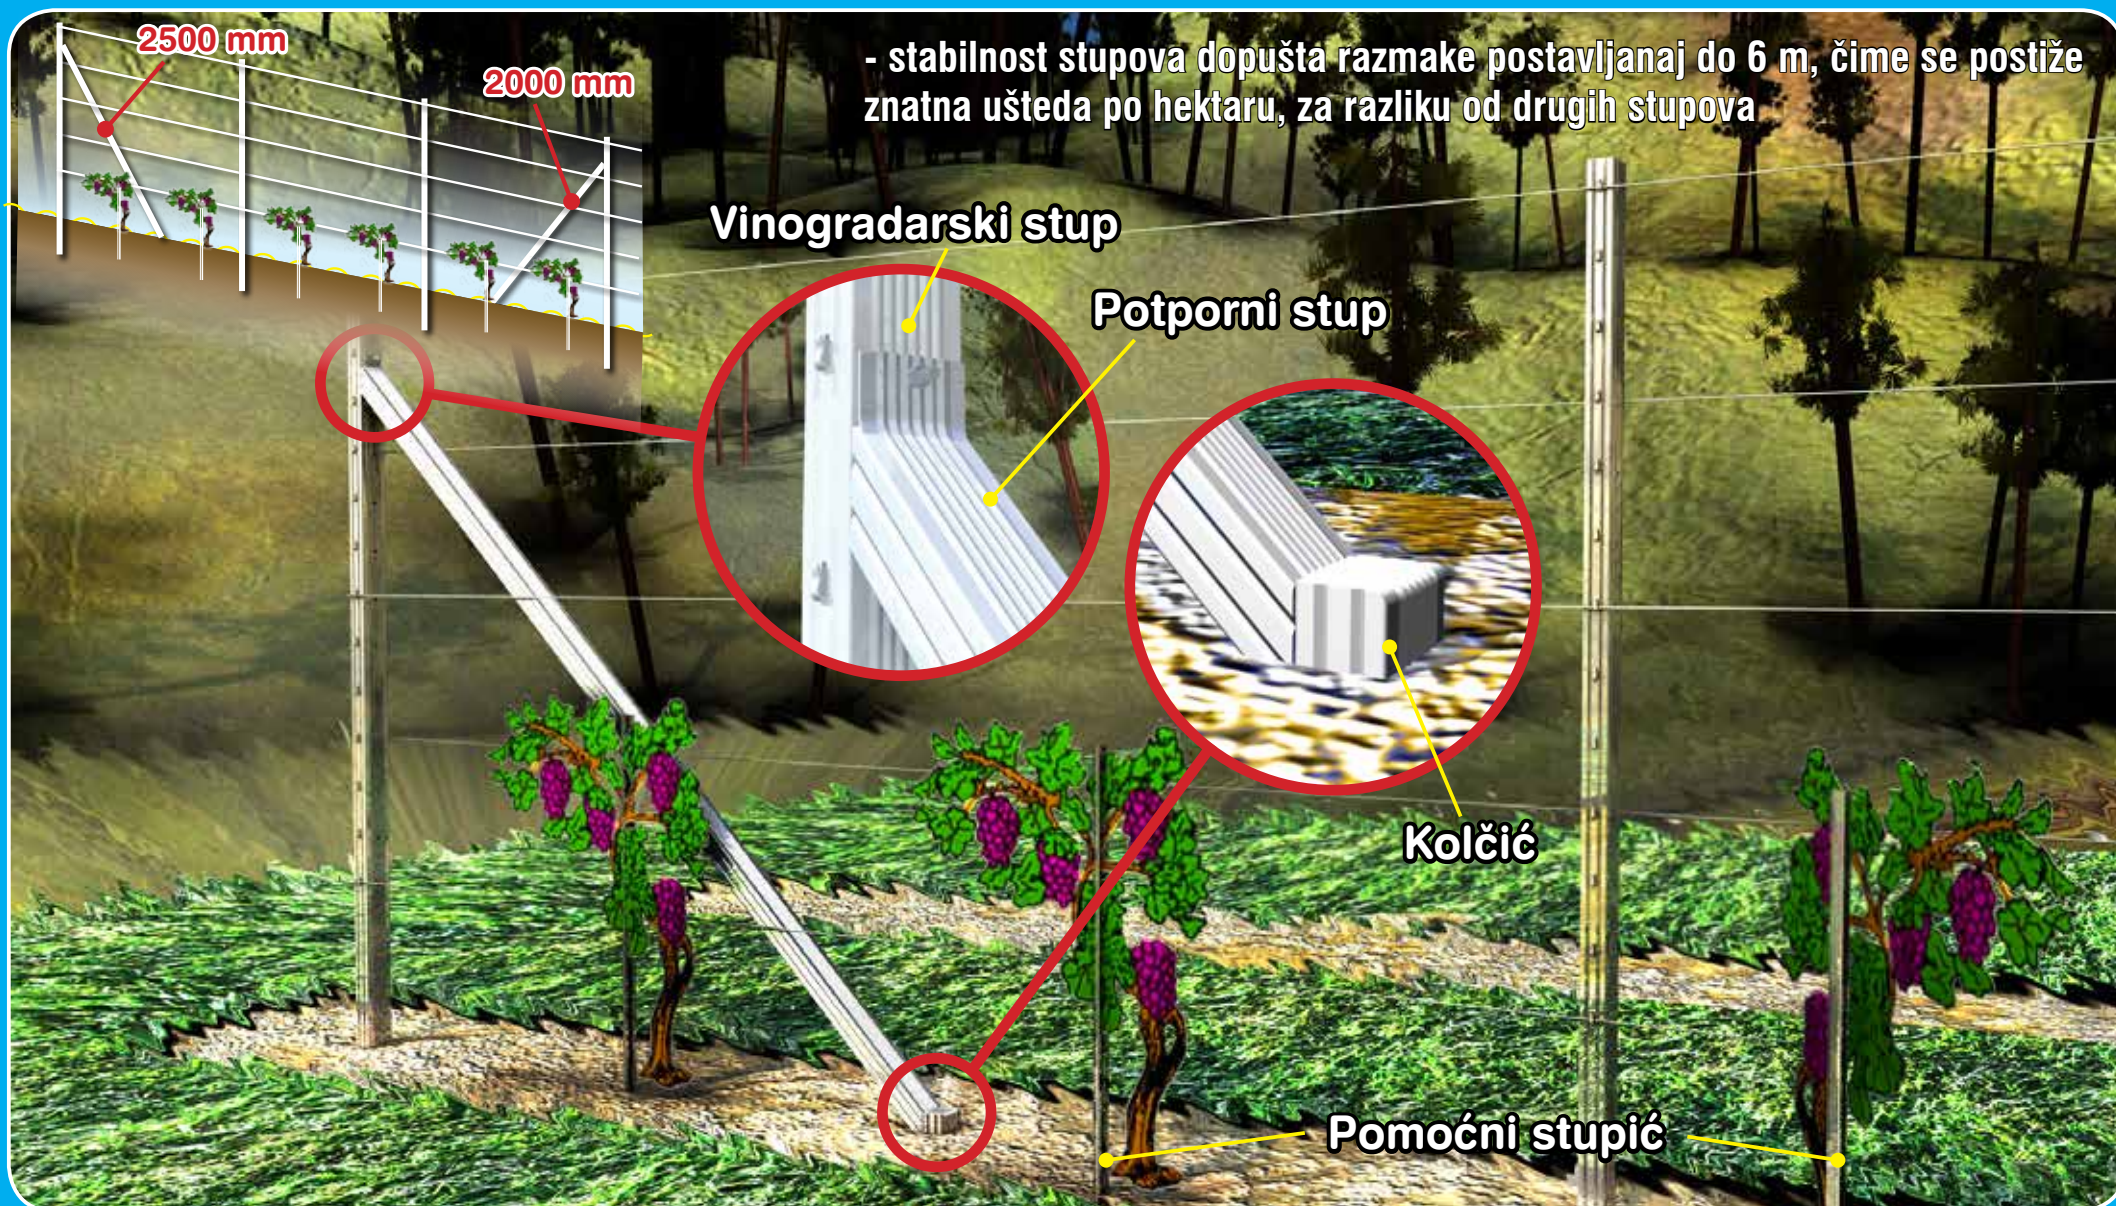

Vinogradarski stupovi

www.lim-mont.hr

listopad 2017.

Vinogradarski stup

od pocinčanog čeličnog lima debljine 1,5 mm

60 x 40

Visina L (mm)

2500
2750
3000

50 x 40

Visina L (mm)

2500
2750
3000

- jednostavni su za montažu (mogućnost ručnog i strojnog zabijanja u tlo)
- izrađeni su od pocinčanog lima debljine 1.5 mm
- imaju posebne zakačke koje su već pripremljene za vješanje žice; žica se može pričvrstiti točno na mjestu gdje je potrebno

60 x 40

Potporni stup

od pocinčanog čeličnog lima debljine 1,5 mm

Visina L (mm)

2000
2500

Kolčić

od pocinčanog čeličnog lima debljine 1.5 mm

Visina L (mm)