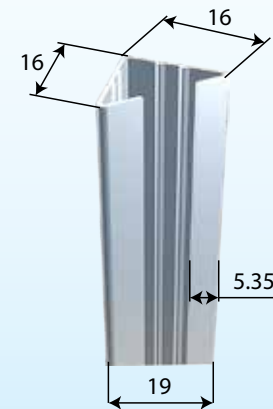

Vinogradarski stupovi

www.lim-mont.hr

listopad 2017.

Vinogradarski stup

od pocinčanog čeličnog lima debljine 1,5 mm

60 x 40

Visina L (mm)

2500
2750
3000

50 x 40

Visina L (mm)

2500
2750
3000

- jednostavni su za montažu (mogućnost ručnog i strojnog zabijanja u tlo)
- izrađeni su od pocinčanog lima debljine 1.5 mm
- imaju posebne zakačke koje su već pripremljene za vješanje žice; žica se može pričvrstiti točno na mjestu gdje je potrebno

60 x 40

Potporni stup

od pocinčanog čeličnog lima debljine 1,5 mm

Visina L (mm)

2000
2500

Kolčić

od pocinčanog čeličnog lima debljine 1.5 mm

Visina L (mm)

660

60 x 40

Pomoćni stupić

od pocinčanog čeličnog lima debljine 1 mm

Visina L (mm)

1250
1550
1700
2000

info@lim-mont.hr