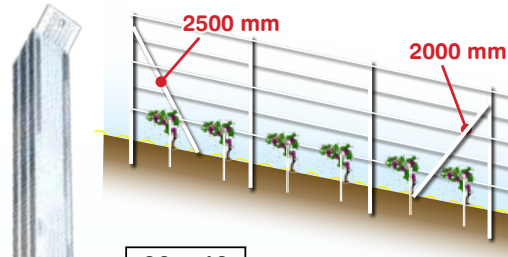

Vinogradarski stupovi

www.lim-mont.hr

listopad 2017.

Vinogradarski stup

od pocinčanog čeličnog lima debljine 1,5 mm

60 x 40

Visina L (mm)

2500
2750
3000

50 x 40

Visina L (mm)

2500
2750
3000

- jednostavni su za montažu (mogućnost ručnog i strojnog zabijanja u tlo)
- izrađeni su od pocinčanog lima debljine 1.5 mm
- imaju posebne zakačke koje su već pripremljene za vješanje žice; žica se može pričvrstiti točno na mjestu gdje je potrebno

60 x 40

Potporni stup

od pocinčanog čeličnog lima debljine 1,5 mm

Visina L (mm)

2000
2500

Kolčić

od pocinčanog čeličnog lima debljine 1.5 mm

Visina L (mm)