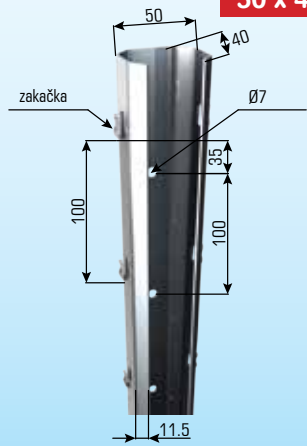

Vinogradarski stupovi

www.lim-mont.hr

listopad 2017.

Vinogradarski stup

od pocinčanog čeličnog lima debljine 1,5 mm

60 x 40

Visina L (mm)

2500
2750
3000

50 x 40

Visina L (mm)

2500
2750
3000

- jednostavni su za montažu (mogućnost ručnog i strojnog zabijanja u tlo)
- izrađeni su od pocinčanog lima debljine 1.5 mm
- imaju posebne zakačke koje su već pripremljene za vješanje žice; žica se može pričvrstiti točno na mjestu gdje je potrebno

60 x 40

Potporni stup

od pocinčanog čeličnog lima debljine 1,5 mm

Visina L (mm)

2000
2500

Kolčić

od pocinčanog čeličnog lima debljine 1.5 mm

Visina L (mm)

660

60 x 40

Pomoćni stupić

od pocinčanog čeličnog lima debljine 1 mm

Visina L (mm)

1250
1550
1700
2000

info@lim-mont.hr